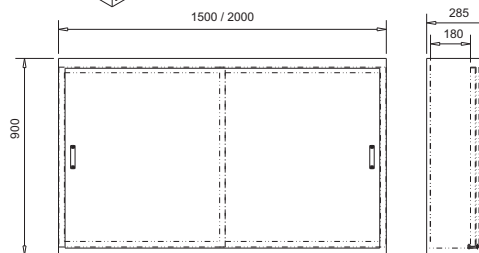

Bancada BTM-1000

Bancada BTM-1500

Bancada BTM-1500 Montagem G2

Bancada BTM-1500 Montagem G2

Bancada BTM-1500
Montagem A2

Bancada BTM-1500
Montagem A2

BTM -1500 A1
BTM -2000 A1

BTM -1500 A2
BTM -2000 A2

BTM -1500 A3
BTM -2000 A3

BTM -1500 A4
BTM -2000 A4

Bancada BTM-1500
Montagem A3 com painel de ferramentas

Bancada BTM-1500
Montagem A3 com painel de ferramentas

BTM- 1500 A5
BTM- 2000 A5

PAINEL DE FERRAMENTA COM
PORTA CORREDIÇA DE ACRÍLICO

GAVETA PEQUENA
Divisórias Removíveis
Vãos a partir de 90x25mm

GAVETA MÉDIA
Divisórias Removíveis
Vãos a partir de 190x25mm

GAVETA GRANDE

ARMÁRIOS
Prateleira Interna Removível
Possibilidade de montagem em
alturas com passo de 60mm