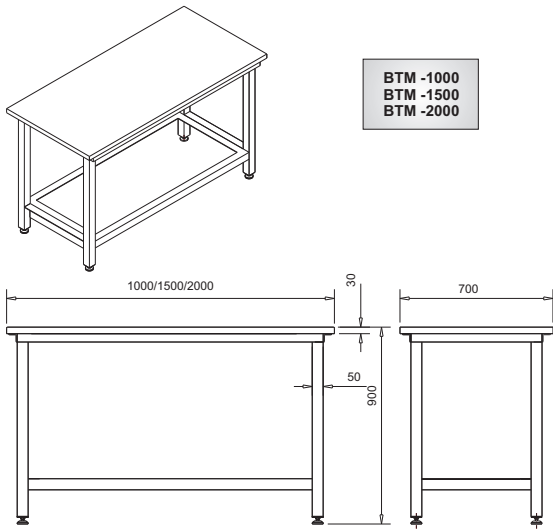

Bancada BTM-1000

Bancada BTM-1500

Bancada BTM-1500 Montagem G2

Bancada BTM-1500 Montagem G2

Bancada BTM-1500
Montagem A2

Bancada BTM-1500
Montagem A2

BTM -1500 A1
BTM -2000 A1

BTM -1500 A2
BTM -2000 A2

BTM -1500 A3
BTM -2000 A3

BTM -1500 A4
BTM -2000 A4

Bancada BTM-1500
Montagem A3 com painel de ferramentas

Bancada BTM-1500
Montagem A3 com painel de ferramentas

BTM- 1500 A5
BTM- 2000 A5

PAINEL DE FERRAMENTA COM
PORTA CORREDIÇA DE ACRÍLICO

GAVETA PEQUENA
Divisórias Removíveis
Vãos a partir de 90x25mm

GAVETA MÉDIA
Divisórias Removíveis
Vãos a partir de 190x25mm

GAVETA GRANDE

ARMÁRIOS
Prateleira Interna Removível
Possibilidade de montagem em
alturas com passo de 60mm