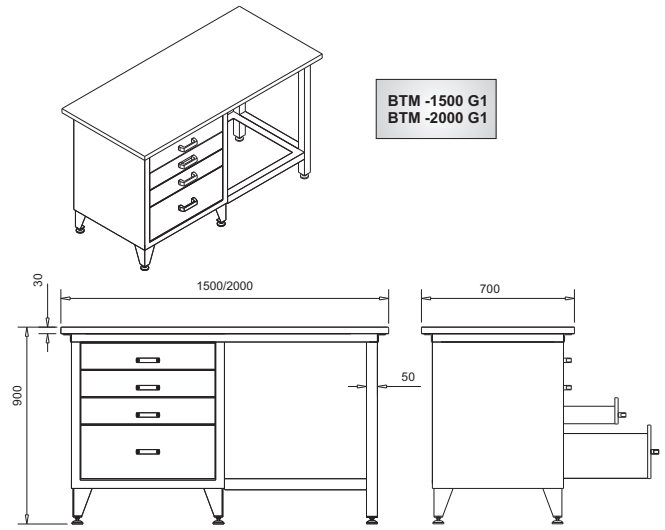

Bancada BTM-1000

Bancada BTM-1500

Bancada BTM-1500 Montagem G2

Bancada BTM-1500 Montagem G2

Bancada BTM-1500
Montagem A2

Bancada BTM-1500
Montagem A2

BTM -1500 A1
BTM -2000 A1

BTM -1500 A2
BTM -2000 A2

BTM -1500 A3
BTM -2000 A3

BTM -1500 A4
BTM -2000 A4

Bancada BTM-1500
Montagem A3 com painel de ferramentas

Bancada BTM-1500
Montagem A3 com painel de ferramentas

BTM- 1500 A5
BTM- 2000 A5

PAINEL DE FERRAMENTA COM
PORTA CORREDIÇA DE ACRÍLICO

GAVETA PEQUENA
Divisórias Removíveis
Vãos a partir de 90x25mm

GAVETA MÉDIA
Divisórias Removíveis
Vãos a partir de 190x25mm

GAVETA GRANDE

ARMÁRIOS
Prateleira Interna Removível
Possibilidade de montagem em
alturas com passo de 60mm