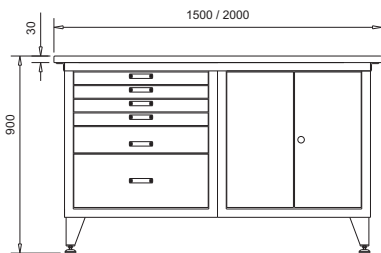

Bancada BTM-1000

Bancada BTM-1500

Bancada BTM-1500 Montagem G2

Bancada BTM-1500 Montagem G2

Bancada BTM-1500
Montagem A2

Bancada BTM-1500
Montagem A2

BTM -1500 A1
BTM -2000 A1

BTM -1500 A2
BTM -2000 A2

BTM -1500 A3
BTM -2000 A3

BTM -1500 A4
BTM -2000 A4

Bancada BTM-1500
Montagem A3 com painel de ferramentas

Bancada BTM-1500
Montagem A3 com painel de ferramentas

BTM- 1500 A5
BTM- 2000 A5

PAINEL DE FERRAMENTA COM
PORTA CORREDIÇA DE ACRÍLICO

GAVETA PEQUENA
Divisórias Removíveis
Vãos a partir de 90x25mm

GAVETA MÉDIA
Divisórias Removíveis
Vãos a partir de 190x25mm

GAVETA GRANDE

ARMÁRIOS
Prateleira Interna Removível
Possibilidade de montagem em
alturas com passo de 60mm