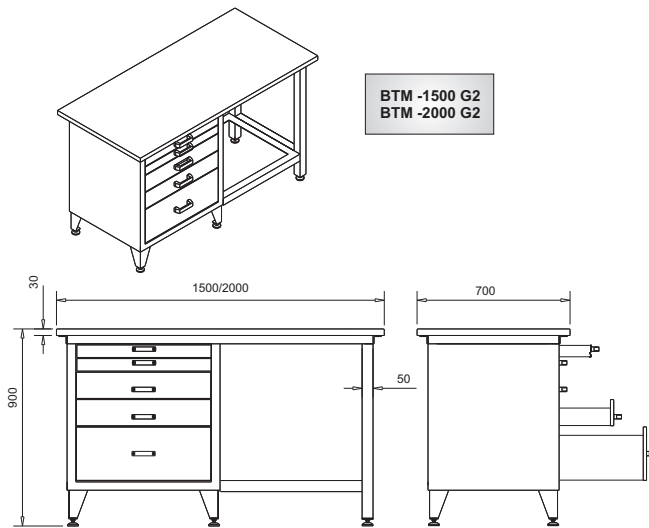

Bancada BTM-1000

Bancada BTM-1500

Bancada BTM-1500 Montagem G2

Bancada BTM-1500 Montagem G2

Bancada BTM-1500
Montagem A2

Bancada BTM-1500
Montagem A2

BTM -1500 A1
BTM -2000 A1

BTM -1500 A2
BTM -2000 A2

BTM -1500 A3
BTM -2000 A3

BTM -1500 A4
BTM -2000 A4

Bancada BTM-1500
Montagem A3 com painel de ferramentas

Bancada BTM-1500
Montagem A3 com painel de ferramentas

BTM- 1500 A5
BTM- 2000 A5

PAINEL DE FERRAMENTA COM
PORTA CORREDIÇA DE ACRÍLICO

GAVETA PEQUENA
Divisórias Removíveis
Vãos a partir de 90x25mm

GAVETA MÉDIA
Divisórias Removíveis
Vãos a partir de 190x25mm

GAVETA GRANDE

ARMÁRIOS
Prateleira Interna Removível
Possibilidade de montagem em
alturas com passo de 60mm