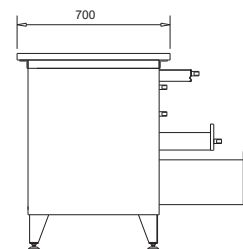

Bancada BTM-1000

Bancada BTM-1500

Bancada BTM-1500 Montagem G2

Bancada BTM-1500 Montagem G2

Bancada BTM-1500
Montagem A2

Bancada BTM-1500
Montagem A2

BTM -1500 A1
BTM -2000 A1

BTM -1500 A2
BTM -2000 A2

BTM -1500 A3
BTM -2000 A3

BTM -1500 A4
BTM -2000 A4

Bancada BTM-1500
Montagem A3 com painel de ferramentas

Bancada BTM-1500
Montagem A3 com painel de ferramentas

BTM- 1500 A5
BTM- 2000 A5

PAINEL DE FERRAMENTA COM
PORTA CORREDIÇA DE ACRÍLICO

GAVETA PEQUENA
Divisórias Removíveis
Vãos a partir de 90x25mm

GAVETA MÉDIA
Divisórias Removíveis
Vãos a partir de 190x25mm

GAVETA GRANDE

ARMÁRIOS
Prateleira Interna Removível
Possibilidade de montagem em
alturas com passo de 60mm