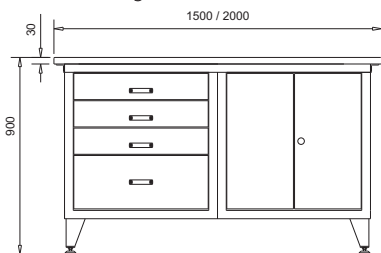

Bancada BTM-1000

Bancada BTM-1500

Bancada BTM-1500 Montagem G2

Bancada BTM-1500 Montagem G2

Bancada BTM-1500
Montagem A2

Bancada BTM-1500
Montagem A2

BTM -1500 A1
BTM -2000 A1

BTM -1500 A2
BTM -2000 A2

BTM -1500 A3
BTM -2000 A3

BTM -1500 A4
BTM -2000 A4

Bancada BTM-1500
Montagem A3 com painel de ferramentas

Bancada BTM-1500
Montagem A3 com painel de ferramentas

BTM- 1500 A5
BTM- 2000 A5

PAINEL DE FERRAMENTA COM
PORTA CORREDIÇA DE ACRÍLICO

GAVETA PEQUENA
Divisórias Removíveis
Vãos a partir de 90x25mm

GAVETA MÉDIA
Divisórias Removíveis
Vãos a partir de 190x25mm

GAVETA GRANDE

ARMÁRIOS
Prateleira Interna Removível
Possibilidade de montagem em
alturas com passo de 60mm