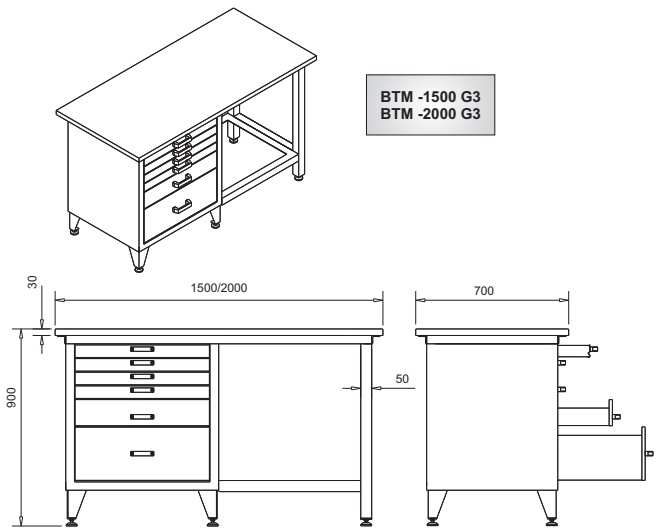

Bancada BTM-1000

Bancada BTM-1500

Bancada BTM-1500 Montagem G2

Bancada BTM-1500 Montagem G2

Bancada BTM-1500
Montagem A2

Bancada BTM-1500
Montagem A2

BTM -1500 A1
BTM -2000 A1

BTM -1500 A2
BTM -2000 A2

BTM -1500 A3
BTM -2000 A3

BTM -1500 A4
BTM -2000 A4

Bancada BTM-1500
Montagem A3 com painel de ferramentas

Bancada BTM-1500
Montagem A3 com painel de ferramentas

BTM- 1500 A5
BTM- 2000 A5

PAINEL DE FERRAMENTA COM
PORTA CORREDIÇA DE ACRÍLICO

GAVETA PEQUENA
Divisórias Removíveis
Vãos a partir de 90x25mm

GAVETA MÉDIA
Divisórias Removíveis
Vãos a partir de 190x25mm

GAVETA GRANDE

ARMÁRIOS
Prateleira Interna Removível
Possibilidade de montagem em
alturas com passo de 60mm