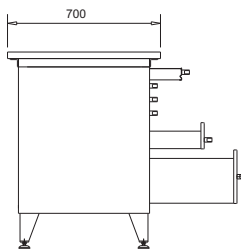

Bancada BTM-1000

Bancada BTM-1500

Bancada BTM-1500 Montagem G2

Bancada BTM-1500 Montagem G2

Bancada BTM-1500
Montagem A2

Bancada BTM-1500
Montagem A2

BTM -1500 A1
BTM -2000 A1

BTM -1500 A2
BTM -2000 A2

BTM -1500 A3
BTM -2000 A3

BTM -1500 A4
BTM -2000 A4

Bancada BTM-1500
Montagem A3 com painel de ferramentas

Bancada BTM-1500
Montagem A3 com painel de ferramentas

BTM- 1500 A5
BTM- 2000 A5

PAINEL DE FERRAMENTA COM
PORTA CORREDIÇA DE ACRÍLICO

GAVETA PEQUENA
Divisórias Removíveis
Vãos a partir de 90x25mm

GAVETA MÉDIA
Divisórias Removíveis
Vãos a partir de 190x25mm

GAVETA GRANDE

ARMÁRIOS
Prateleira Interna Removível
Possibilidade de montagem em
alturas com passo de 60mm