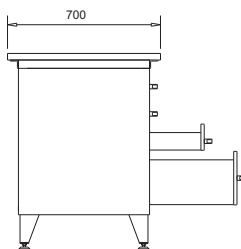

Bancada BTM-1000

Bancada BTM-1500

Bancada BTM-1500 Montagem G2

Bancada BTM-1500 Montagem G2

Bancada BTM-1500
Montagem A2

Bancada BTM-1500
Montagem A2

BTM -1500 A1
BTM -2000 A1

BTM -1500 A2
BTM -2000 A2

BTM -1500 A3
BTM -2000 A3

BTM -1500 A4
BTM -2000 A4

Bancada BTM-1500
Montagem A3 com painel de ferramentas

Bancada BTM-1500
Montagem A3 com painel de ferramentas

BTM- 1500 A5
BTM- 2000 A5

PAINEL DE FERRAMENTA COM
PORTA CORREDIÇA DE ACRÍLICO

GAVETA PEQUENA
Divisórias Removíveis
Vãos a partir de 90x25mm

GAVETA MÉDIA
Divisórias Removíveis
Vãos a partir de 190x25mm

GAVETA GRANDE

ARMÁRIOS
Prateleira Interna Removível
Possibilidade de montagem em
alturas com passo de 60mm