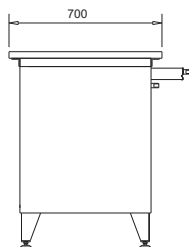

Bancada BTM-1000

Bancada BTM-1500

Bancada BTM-1500 Montagem G2

Bancada BTM-1500 Montagem G2

Bancada BTM-1500
Montagem A2

Bancada BTM-1500
Montagem A2

BTM -1500 A1
BTM -2000 A1

BTM -1500 A2
BTM -2000 A2

BTM -1500 A3
BTM -2000 A3

BTM -1500 A4
BTM -2000 A4

Bancada BTM-1500
Montagem A3 com painel de ferramentas

Bancada BTM-1500
Montagem A3 com painel de ferramentas

BTM- 1500 A5
BTM- 2000 A5

PAINEL DE FERRAMENTA COM
PORTA CORREDIÇA DE ACRÍLICO

GAVETA PEQUENA
Divisórias Removíveis
Vãos a partir de 90x25mm

GAVETA MÉDIA
Divisórias Removíveis
Vãos a partir de 190x25mm

GAVETA GRANDE

ARMÁRIOS
Prateleira Interna Removível
Possibilidade de montagem em
alturas com passo de 60mm