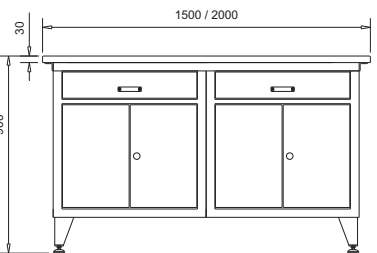

Bancada BTM-1000

Bancada BTM-1500

Bancada BTM-1500 Montagem G2

Bancada BTM-1500 Montagem G2

Bancada BTM-1500
Montagem A2

Bancada BTM-1500
Montagem A2

BTM -1500 A1
BTM -2000 A1

BTM -1500 A2
BTM -2000 A2

BTM -1500 A3
BTM -2000 A3

BTM -1500 A4
BTM -2000 A4

Bancada BTM-1500
Montagem A3 com painel de ferramentas

Bancada BTM-1500
Montagem A3 com painel de ferramentas

BTM- 1500 A5
BTM- 2000 A5

PAINEL DE FERRAMENTA COM
PORTA CORREDIÇA DE ACRÍLICO

GAVETA PEQUENA
Divisórias Removíveis
Vãos a partir de 90x25mm

GAVETA MÉDIA
Divisórias Removíveis
Vãos a partir de 190x25mm

GAVETA GRANDE

ARMÁRIOS
Prateleira Interna Removível
Possibilidade de montagem em
alturas com passo de 60mm