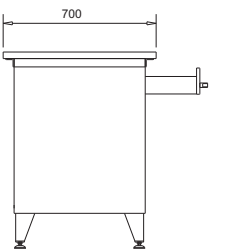

Bancada BTM-1000

Bancada BTM-1500

Bancada BTM-1500 Montagem G2

Bancada BTM-1500 Montagem G2

Bancada BTM-1500
Montagem A2

Bancada BTM-1500
Montagem A2

BTM -1500 A1
BTM -2000 A1

BTM -1500 A2
BTM -2000 A2

BTM -1500 A3
BTM -2000 A3

BTM -1500 A4
BTM -2000 A4

Bancada BTM-1500
Montagem A3 com painel de ferramentas

Bancada BTM-1500
Montagem A3 com painel de ferramentas

BTM- 1500 A5
BTM- 2000 A5

PAINEL DE FERRAMENTA COM
PORTA CORREDIÇA DE ACRÍLICO

GAVETA PEQUENA
Divisórias Removíveis
Vãos a partir de 90x25mm

GAVETA MÉDIA
Divisórias Removíveis
Vãos a partir de 190x25mm

GAVETA GRANDE

ARMÁRIOS
Prateleira Interna Removível
Possibilidade de montagem em
alturas com passo de 60mm