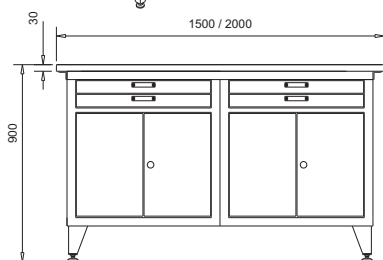

Bancada BTM-1000

Bancada BTM-1500

Bancada BTM-1500 Montagem G2

Bancada BTM-1500 Montagem G2

Bancada BTM-1500
Montagem A2

Bancada BTM-1500
Montagem A2

BTM -1500 A1
BTM -2000 A1

BTM -1500 A2
BTM -2000 A2

BTM -1500 A3
BTM -2000 A3

BTM -1500 A4
BTM -2000 A4

Bancada BTM-1500
Montagem A3 com painel de ferramentas

Bancada BTM-1500
Montagem A3 com painel de ferramentas

BTM- 1500 A5
BTM- 2000 A5

PAINEL DE FERRAMENTA COM
PORTA CORREDIÇA DE ACRÍLICO

GAVETA PEQUENA
Divisórias Removíveis
Vãos a partir de 90x25mm

GAVETA MÉDIA
Divisórias Removíveis
Vãos a partir de 190x25mm

GAVETA GRANDE

ARMÁRIOS
Prateleira Interna Removível
Possibilidade de montagem em
alturas com passo de 60mm