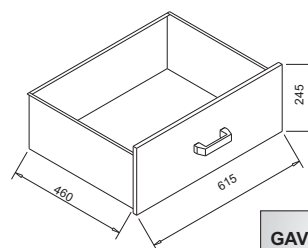

Bancada BTM-1000

Bancada BTM-1500

Bancada BTM-1500 Montagem G2

Bancada BTM-1500 Montagem G2

Bancada BTM-1500
Montagem A2

Bancada BTM-1500
Montagem A2

BTM -1500 A1
BTM -2000 A1

BTM -1500 A2
BTM -2000 A2

BTM -1500 A3
BTM -2000 A3

BTM -1500 A4
BTM -2000 A4

Bancada BTM-1500
Montagem A3 com painel de ferramentas

Bancada BTM-1500
Montagem A3 com painel de ferramentas

BTM- 1500 A5
BTM- 2000 A5

PAINEL DE FERRAMENTA COM
PORTA CORREDIÇA DE ACRÍLICO

GAVETA PEQUENA
Divisórias Removíveis
Vãos a partir de 90x25mm

GAVETA MÉDIA
Divisórias Removíveis
Vãos a partir de 190x25mm

GAVETA GRANDE

ARMÁRIOS
Prateleira Interna Removível
Possibilidade de montagem em
alturas com passo de 60mm