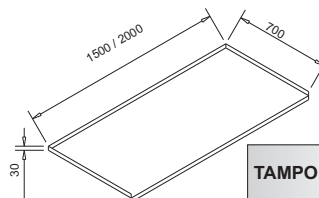

GAVETA PEQUENA
Divisórias Removíveis
Vãos a partir de 90x25mm

GAVETA MÉDIA
Divisórias Removíveis
Vãos a partir de 190x25mm

GAVETA GRANDE

ARMÁRIOS
Prateleira Interna Removível
Possibilidade de montagem em
alturas com passo de 60mm

TAMPO EM CHAPA OPCIONAL